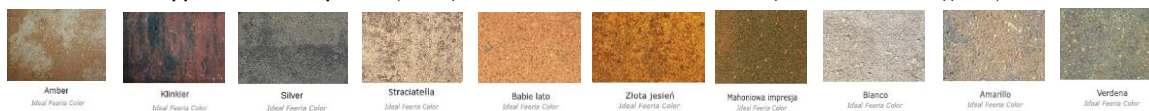

Серия "ИДЕАЛ ФЕЕРИА КОЛОР" (IDEAL FEERIA COLOR)

ДОСТУПНЫЕ ЦВЕТА (из-за ограниченной возможности печати цвет может передаваться не совсем корректно)

вид	форма	название	тип	толщина, см	площадь одного слоя (м.кв.)	количество слоев в палете	количество в палете (м.кв.)	ориентировочная масса палеты (кг)	доступные цвета
									амбер (amber), клинкер (klinkier), серебря (silver), стратичелла (straciatella), бабье лето (babie lato), золотая осень (złota jesień), махоневая импрессия (mahoniowa impresja), бланко (bianco), амарило (amarillo), вердене (verdene)
ЦЕНА									
		атена atena	без фаски	6	1,06	11	11,66	1580	64,90 руб
		мираж miraż	без фаски	6	0,94	11	10,34	1370	64,90 руб
		рубико rubico	без фаски	6	0,95	12	11,46	1550	64,90 руб
		эос eos	с фаской	6	1,08	10	10,80	1450	64,90 руб
		эдда edda	с фаской	6	1,12	10	11,20	1500	64,90 руб
		галия galia	с фаской	6	1,00	11	11,00	1480	64,90 руб
		морена	без фаски	6	1,08	10	10,80	1500	64,90 руб
	42 x 60 x 6 см	МоренаМас MorenaMax	без фаски	6	1,00	10	10,00 м.кв./пал	1420	22,50 руб/шт
	90 x 60 x 8 см	Морена Гранде	с фаской	8			16 шт./пал	1625	80,00 руб/шт
		плита тротуарная 35x35x5	с фаской	5	6 шт.	12 шт.	72 шт.	1060 кг/пал	10,00 руб/шт

Серия "ИДЕАЛ КАЛЬЦИТ" (IDEAL KALCYT)									доступные цвета клинкер (klinker), бланко (blanco), амарило (amarillo), вердене (verdene)
		кальцит kalcyt	без фаски	8	1,17	8	9,36	1500	80,00 руб

СТУПЕНИ RIO