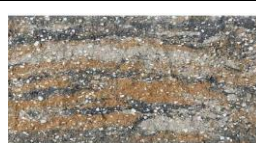

Блоки для заборов "SUPERBET" РОЗНИЧНЫЙ ПРАЙС ОТ 01.04.2024.

Блоки для заборов со сколотыми краями

silver

natural

amber

amarillo

latte

mahoniowa impresja

onyks

sahara

blanco

вид	название	тип	ширина, см	высота, см	длина, см	вес шт., кг	количество на палете (м2/шт)	ориентировочная масса палеты (кг)	доступные цвета
									сильвер (silver), натурал (natural), амбер (amber), амарило (amarillo), latte (latte), махоневая импрессия (mahoniowa impresja), оникс (onyks), сахара (sahara), бланко (blanco)
ЦЕНА									
	блок пустотелый	классик двухстороннее скалывание	22	16	38	17	60		29,00 руб
	блок пустотелый	классик четырёхстороннее скалывание	22	16	12-26	17	60	1040	29,00 руб
	блок пустотелый	премиум двухстороннее скалывание	38	16	38	26	40	1580	39,00 руб
	блок пустотелый	премиум четырёхстороннее скалывание	38	16	13-25	26	40	1580	39,00 руб

Крышки для сколотых заборов

ДОСТУПНЫЕ ЦВЕТА (из-за ограниченной возможности печати цвет может передаваться не совсем корректно)

czarny

brąz

żółty

biały

вид	название	тип	ширина, см	высота, см	длина, см	вес шт., кг	количество на палете (м2/шт)	ориентировочная масса палеты (кг)	доступные цвета
									черный (czarny), желтый (zolyty),
									ЦЕНА
	крышка	классик	23	7	30	8	120	980	17,00 руб
	крышка	премиум	23	7	46	12	80	980	19,00 руб
	крышка плоская	ТОП классик	23	6	30	8	120	980	17,00 руб
	крышка плоская	ТОП премиум	23	6	46	12	80	980	19,00 руб